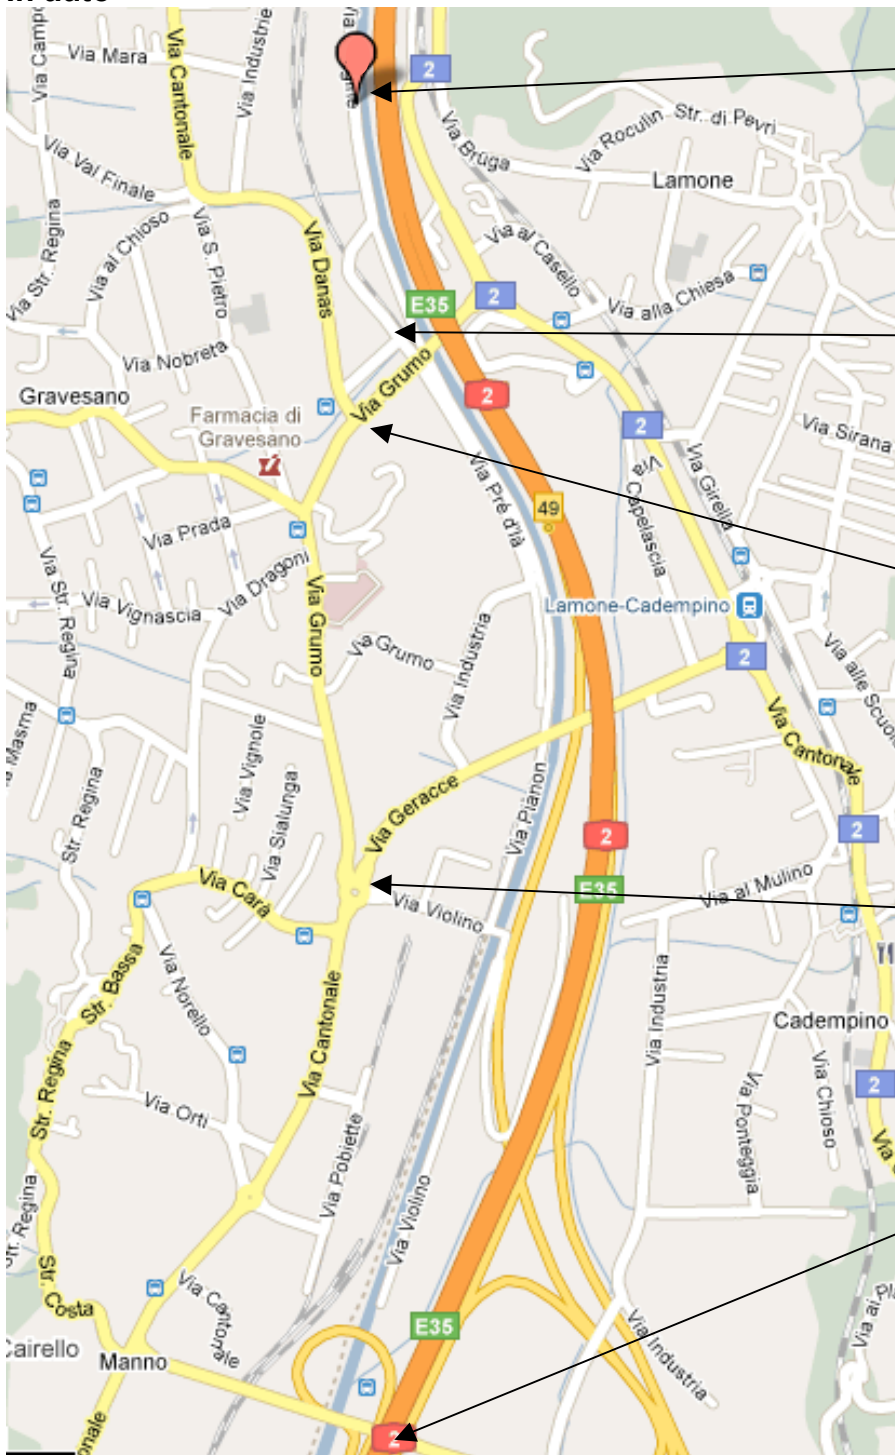

## Palestra Dragon's Club

Via d'Argine  
6930 Bedano (Zona industriale 1)

Trova la strada col satellitare:

Lat: 46.046675

Long: 8.92416

### In auto

La palestra è il primo stabile sulla sinistra, sopra la ditta Suncolor SA.

Al bivio girare a sinistra, passando sotto il ponte della ferrovia.

Circa 100 metri dopo la ARS Clinic (situata sulla destra), svoltare a sinistra direzione Bedano, e subito a destra direzione Bedano Industrie.

Alla seconda rotonda prendere la direzione Gravesano.

Autostrada E35:  
All'uscita di Manno - Ponte Tresa, girare a destra in direzione Gravesano. Alla prima rotonda proseguire dritto.

### Coi mezzi pubblici

In treno, scendere alla stazione di Lamone/Cadempino e proseguire a piedi (circa 10 minuti).

In bus/autopostale, scendere a "Grumo di Gravesano" e proseguire a piedi (circa 3 minuti).